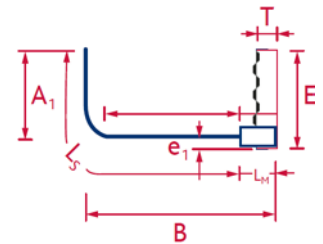

Schraubbare Bewehrungsanschlüsse

Fers de reprise vissables

M130919

• PYRABAR® Typ PL

- B500B
- Winkelstäbe mit Schraubmuffen
- einschneittig
- PYRA-Blechkasten mit Kunststoffdeckel

• PYRABAR® Type PL

- B500B
- Barres coudées avec coupleur
- A 1 brin
- Boîtier en tôle PYRA avec couvercle plastique