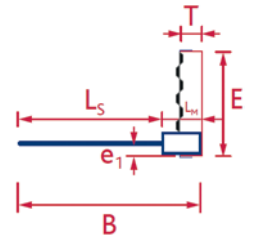

Schraubbare Bewehrungsanschlüsse

Fers de reprise vissables

M130918

• PYRABAR® Typ PG

- B500B
- Verankerungslänge = 50 x Ø
- Gerade Stäbe mit Schraubmuffen
- einschneittig
- PYRA-Blechkasten mit Kunststoffdeckel

• PYRABAR® type PG

- B500B
- Recouvrement = 50 x Ø
- Barres droites avec coupleur
- A 1 brin
- Boîtier en tôle PYRA avec couvercle plastique

Art. Nr. N° d'art.	Typ Type	Ø mm	Teilung mm Écartement mm	E mm	B mm	T mm	Länge m Longueur m	CHF/Stk CHF/pce
00527001	PG12	12	150	112	640	36	0.30	52.90
00527002		12	150	112	640	36	0.45	68.20
00527003		12	150	112	640	36	1.20	149.30
00527004		12	150	142	640	36	0.30	52.90
00527005		12	150	142	640	36	0.45	68.20
00527006		12	150	142	640	36	1.20	149.30
00527007		12	150	172	640	36	0.30	52.90
00527008		12	150	172	640	36	0.45	68.20
00527009		12	150	172	640	36	1.20	149.30
00527010		12	150	202	640	36	0.30	52.90
00527011		12	150	202	640	36	0.45	68.20
00527012		12	150	202	640	36	1.20	149.30
00527013		12	150	222	640	36	0.30	52.90
00527014		12	150	222	640	36	0.45	68.20
00527015		12	150	222	640	36	1.20	149.30
00527016	PG14	14	150	112	745	36	0.30	55.00
00527017		14	150	112	745	36	0.45	71.40
00527018		14	150	112	745	36	1.20	157.80
00527019		14	150	142	745	36	0.30	55.00
00527020		14	150	142	745	36	0.45	71.40
00527022		14	150	142	745	36	1.20	157.80
00527023		14	150	172	745	36	0.30	55.00
00527024		14	150	172	745	36	0.45	71.40
00527025		14	150	172	745	36	1.20	157.80
00527026		14	150	202	745	36	0.30	55.00
00527027		14	150	202	745	36	0.45	71.40
00527028		14	150	202	745	36	1.20	157.80
00527029		14	150	222	745	36	0.30	55.00
00527030		14	150	222	745	36	0.45	71.40
00527021		14	150	222	745	36	1.20	157.30
00527031	PG16	16	150	112	855	36	0.30	60.30
00527032		16	150	112	855	36	0.45	79.20
00527033		16	150	112	855	36	1.20	178.70
00527034		16	150	142	855	36	0.30	60.30
00527035		16	150	142	855	36	0.45	79.20
00527036		16	150	142	855	36	1.20	178.70
00527037		16	150	172	855	36	0.30	60.30
00527038		16	150	172	855	36	0.45	79.20
00527039		16	150	172	855	36	1.20	178.70
00527040		16	150	202	855	36	0.30	60.30
00527041		16	150	202	855	36	0.45	79.20
00527042		16	150	202	855	36	1.20	178.20
00527043		16	150	222	855	36	0.30	60.30
00527044		16	150	222	855	36	0.45	79.20
00527045		16	150	222	855	36	1.20	178.20