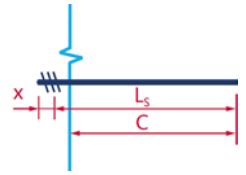

Schraubbare Bewehrungsanschlüsse

Fers de reprise vissables

M130920

• PYRABAR® Typ G

- B500B
- 2. Phase
- Gerader Stab mit Gewinde
- Verankerungslänge = 50 x Ø
- Mass C ab Schalung 1. Phase

• PYRABAR® Type G

- B500B
- 2ème phase
- Barre droite avec filetage
- Recouvrement = 50 x Ø
- Cote C depuis le coffrage de 1ère phase

Art. Nr. N° d'art.	Typ Type	Ø mm	C mm	CHF/Stk CHF/pce
00527430	G12	12	590	5.30
00527431	G14	14	690	6.10
00527432	G16	16	790	7.80
00527433	G18	18	890	10.10
00527434	G20	20	990	14.50