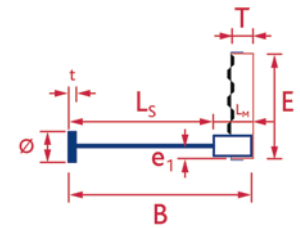

Schraubbare Bewehrungsanschlüsse

Fers de reprise vissables

M130948

• PYRABAR® Typ PE

- B500B
- Gerade Stäbe mit Schraubmuffen
- runde Gewindeplatte ACIBAR Type E
- einschneitig
- PYRA-Blechkasten mit Kunststoffdeckel

• PYRABAR® Type PE

- B500B
- Barres droites avec coupleur
- Plaque ronde taraudée ACIBAR type E
- A 1 brin
- Boîtier en tôle PYRA avec couvercle plastique

Art. Nr. N° d'art.	Typ Type	Ø mm	Teilung mm Écartement mm	Emm	B min. (10d) mm	T mm	Ø Platte mm Ø plaque mm	Platte t mm Plaque t mm	Länge m Longueur m	CHF/Stk CHF/pce
00527151	PE12	12	150	112	180	36	29	11	0.30	65.50
00527152		12	150	112	180	36	29	11	0.45	87.10
00527153		12	150	112	180	36	29	11	1.20	199.70
00527154		12	150	142	180	36	29	11	0.30	65.50
00527155		12	150	142	180	36	29	11	0.45	87.10
00527156		12	150	142	180	36	29	11	1.20	199.70
00527157		12	150	172	180	36	29	11	0.30	65.50
00527158		12	150	172	180	36	29	11	0.45	87.10
00527159		12	150	172	180	36	29	11	1.20	199.70
00527160		12	150	202	180	36	29	11	0.30	65.50
00527161		12	150	202	180	36	29	11	0.45	87.10
00527162		12	150	202	180	36	29	11	1.20	199.70
00527163		12	150	222	180	36	29	11	0.30	65.50
00527164		12	150	222	180	36	29	11	0.45	87.10
00527165		12	150	222	180	36	29	11	1.20	199.70
00527166	PE14	14	150	112	200	36	33	13	0.30	68.20
00527167		14	150	112	200	36	33	13	0.45	91.20
00527168		14	150	112	200	36	33	13	1.20	210.60
00527169		14	150	142	200	36	33	13	0.30	68.20
00527170		14	150	142	200	36	33	13	0.45	91.20
00527171		14	150	142	200	36	33	13	1.20	210.60
00527172		14	150	172	200	36	33	13	0.30	68.20
00527173		14	150	172	200	36	33	13	0.45	91.20
00527174		14	150	172	200	36	33	13	1.20	210.60
00527175		14	150	202	200	36	33	13	0.30	68.20
00527176		14	150	202	200	36	33	13	0.45	91.20
00527177		14	150	202	200	36	33	13	1.20	210.60
00527178		14	150	222	200	36	33	13	0.30	68.20
00527179		14	150	222	200	36	33	13	0.45	91.20
00527180		14	150	222	200	36	33	13	1.20	210.60
00527181	PE16	16	150	112	230	36	38	16	0.30	75.30
00527182		16	150	112	230	36	38	16	0.45	101.70
00527183		16	150	112	230	36	38	16	1.20	238.70
00527184		16	150	142	230	36	38	16	0.30	75.30
00527185		16	150	142	230	36	38	16	0.45	101.70
00527186		16	150	142	230	36	38	16	1.20	238.70
00527187		16	150	172	230	36	38	16	0.30	75.30
00527188		16	150	172	230	36	38	16	0.45	101.70
00527189		16	150	172	230	36	38	16	1.20	238.70
00527190		16	150	202	230	36	38	16	0.30	75.30
00527191		16	150	202	230	36	38	16	0.45	101.70
00527192		16	150	202	230	36	38	16	1.20	238.70
00527193		16	150	222	230	36	38	16	0.30	75.30
00527194		16	150	222	230	36	38	16	0.45	101.70
00527195		16	150	222	230	36	38	16	1.20	238.70