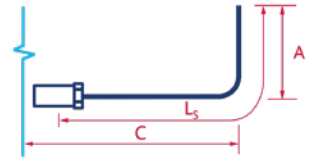

Schraubbare Bewehrungsanschlüsse

Fers de reprise vissables

M133697

• PYRABAR® Typ L

- B500B
2. Phase
- Winkelstab, nicht drehbar
- ICE2, inkl. Gewindestift
- Verankerungslänge = 50 x Ø

• PYRABAR® type L

- B500B
- 2ème phase
- Barre coudée, ne pouvant pas tourner
- LCE2, goujon de liaison inclus
- Recouvrement = 50 x Ø

Art. Nr. N° d'art.	Typ Type	Ø mm	C min mm	A min. mm	Ls (50d) mm	CHF/Stk CHF/pce
00527556	L12	12	130	130	630	20.60
00527557	L14	14	140	140	740	23.00
00527558	L16	16	170	160	850	26.60
00527559	L18	18	220	190	950	31.40
00527560	L20	20	220	190	1060	40.80

Schraubbare Bewehrungsanschlüsse

Fers de reprise vissables

M133698

• PYRABAR® Typ J

- B500B
2. Phase
- Hakenstab, nicht drehbar
- LCE2, inkl. Gewindestift
- Verankerungslänge = 35 x Ø

• PYRABAR® type J

- B500B
- 2ème phase
- Barre à crochet, ne pouvant pas tourner
- LCE2, goujon de liaison inclus
- Recouvrement = 50 x Ø