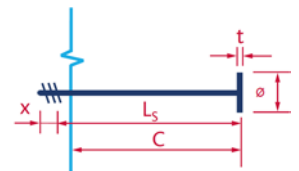

- B500B
- 2ème phase
- Barre droite avec filetage
- Recouvrement = 50 x Ø
- Cote C depuis le coffrage de 1ère phase

Art. Nr. N° d'art.	Typ Type	Ø mm	C mm	CHF/Stk CHF/pce
00527430	G12	12	590	5.30
00527431	G14	14	690	6.10
00527432	G16	16	790	7.80
00527433	G18	18	890	10.10
00527434	G20	20	990	14.50

Schraubbare Bewehrungsanschlüsse

Fers de reprise vissables

M130921

• PYRABAR® Typ E

- B500B
- 2. Phase
- Gerader Stab mit Gewinde
- runde Gewindeplatte ACIBAR Type E
- Mass C ab Schalung 1. Phase

• PYRABAR® type E

- B500B
- 2ème phase
- Barre droite avec filetage
- Plaque ronde taraudée ACIBAR type E
- Cote C depuis le coffrage de 1ère phase

Art. Nr. N° d'art.	Typ Type	Ø mm	C (10d) mm	Platte t mm Plaque t mm	Platten Ø mm Ø plaques mm	CHF/Stk CHF/pce
00527440	E12	12	130*	11	29	11.60
00527441	E14	14	150*	13	33	12.70
00527442	E16	16	170*	16	38	15.30
00527443	E18	18	190*	18	43	18.80
00527444	E20	20	210*	19	47	25.60