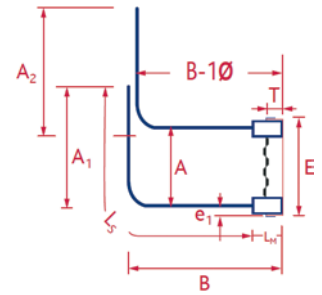

Schraubbare Bewehrungsanschlüsse

Fers de reprise vissables

M130947

• PYRABAR® Typ PF

- B500B
- Winkelstäbe mit Schraubmuffen
- zweischnittig
- PYRA-Blechkasten mit Kunststoffdeckel

• PYRABAR® type PF

- B500B
- Barres coudées avec coupleur
- A 2 brins
- Boîtier en tôle PYRA avec couvercle plastique