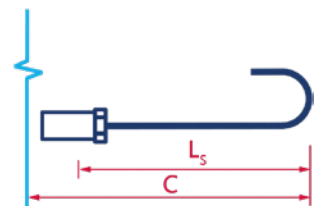

Schraubbare Bewehrungsanschlüsse

Fers de reprise vissables

M133698

• PYRABAR® Typ J

- B500B
- 2. Phase
- Hakenstab, nicht drehbar
- LCE2, inkl. Gewindestift
- Verankerungslänge = 35 x Ø

• PYRABAR® type J

- B500B
- 2ème phase
- Barre à crochet, ne pouvant pas tourner
- LCE2, goujon de liaison inclus
- Recouvrement = 50 x Ø